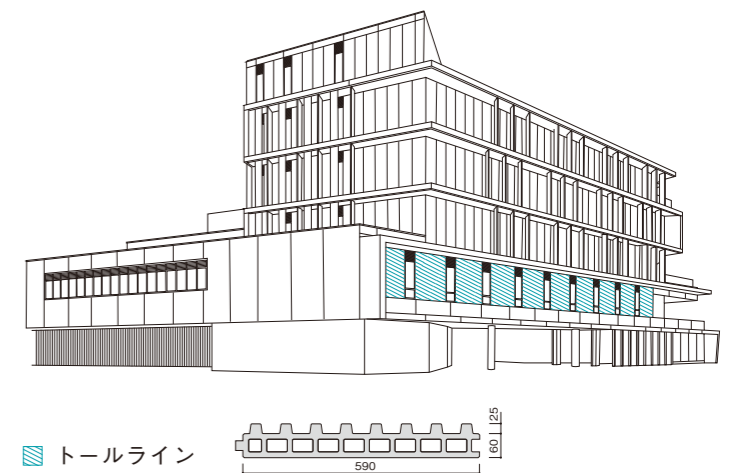

04

佐賀県水産会館

所在地：佐賀県佐賀市
設計：株式会社三原建築設計事務所
施工：松尾建設株式会社
品 種：トールライン／現場塗装 **キャンペーン対象パネル**
アスロック600・900／現場塗装
レールファスナー工法／石材