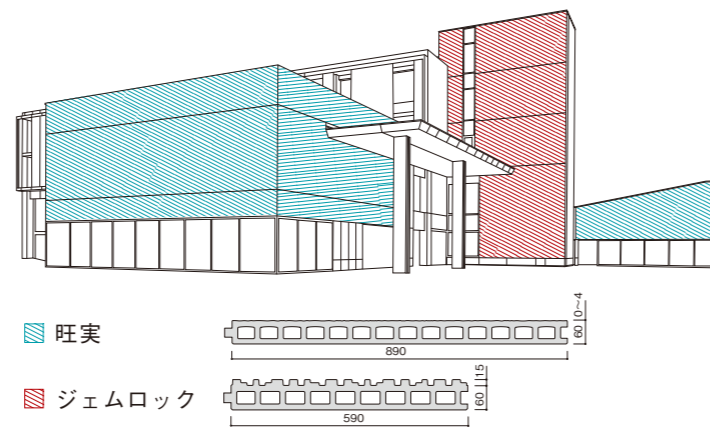

所在地：千葉県柏市

設計：鹿島建設株式会社

施工：鹿島建設株式会社

品 種：旺実／現場塗装 キャンペーン対象パネル

ジェムロック／現場塗装 キャンペーン対象パネル

アスロック600・900／現場塗装

03

医療法人社団順心会 井上病院