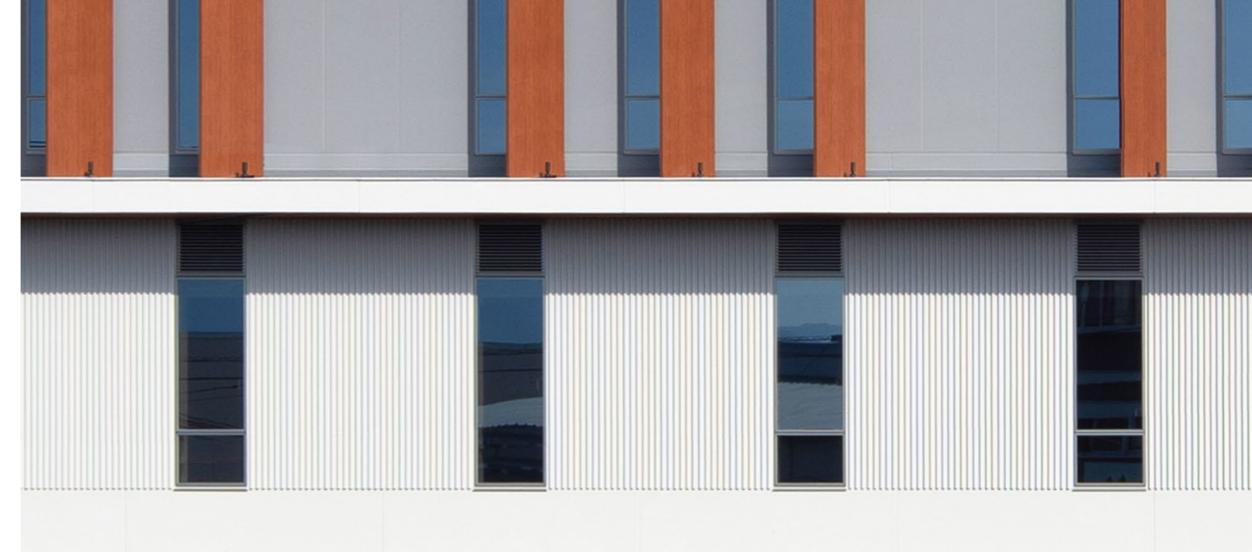

所在地：千葉県柏市

設計：鹿島建設株式会社

施工：鹿島建設株式会社

品 種：旺実／現場塗装 キャンペーン対象パネル

ジェムロック／現場塗装 キャンペーン対象パネル

アスロック600・900／現場塗装

03

医療法人社団順心会 井上病院